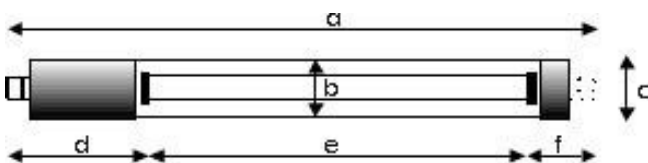

Ordertext: M-LED30 Maschinenleuchte 2400lm - 16W Ordercode # 2042-03

Bestückung / fitted with
Betriebsgerät / work equipment
Anschlusswerte / connected load
Leistungsaufnahme / power consumption
Leuchtenlichtstrom / luminous flux
Leuchtenlichtausbeute / luminous efficacy
Lichtverteilung / light distribution
Entblendung / glare-free
Abstrahlwinkel / beam angle
Lichtfarbe / light colour
Farbwiedergabe (Ra) / color rendering
Socket / socket
Schutzart / system of protection
Schutzklasse / class of protection
Betriebstemperatur / operating temperature
Lebensdauer / lifetime
Leuchtengehäuse / luminaire body
Gewicht (netto) / weight (net)
Netzanschluss / main supply
Befestigung / fastening
Abmessungen / dimension
Risikogruppe / risk group (DIN EN 62471)
Besonderheiten / special feature

LEDVANCE AC47537 Energy class D
n/a
230 V AC
16 Watt
2400 lm
ca. 150lm/W
Direkt / direct
Transparentes Rohr - Reflektor / clear tube - reflector
190°
4000K, hellweiß / bright white
80
G5
IP67
2
-20° bis +45° C
50000 h
PC
0,8 Kg
M12 s-kodiert / M12 s-coded
Optional
Siehe unten / see below
n/a
n/a

a	b	c	d	e	f
mm	mm	mm	mm	mm	mm
1005	30	30	170	720	115

a = Gesamtlänge der Leuchte / length over all
b = Schutzrohrdurchmesser / diameter tube
c = max. Gesamtdurchmesser / diameter over all
d = Blindbereich / no light output
e = Länge v. Lichtaustritt / light output
f = Blindbereich / no light out